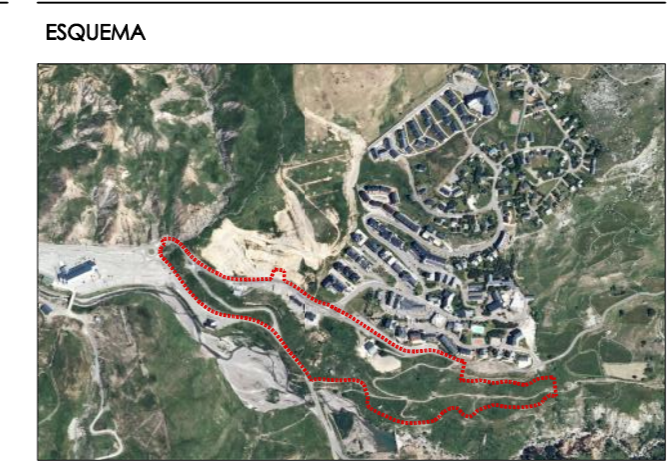

- LEYENDA**
- - - DELIMITACIÓN PLAN PARCIAL
 - LÍNEA AÉREA DE MEDIA TENSIÓN
 - OTRAS LÍNEAS ELÉCTRICAS

22204 PP SALLENT DE GÁLLEGO
**MODIFICACIÓN DEL PLAN PARCIAL
 DE LA ZONA ESTACHO DE LANUZA**
 PROMOTOR
 SOCIEDAD MUNICIPAL SALLENT 2025, SL
 C/ Francia 4, 22640 Sallent de Gállego
 DOCUMENTO DE
APROBACIÓN INICIAL